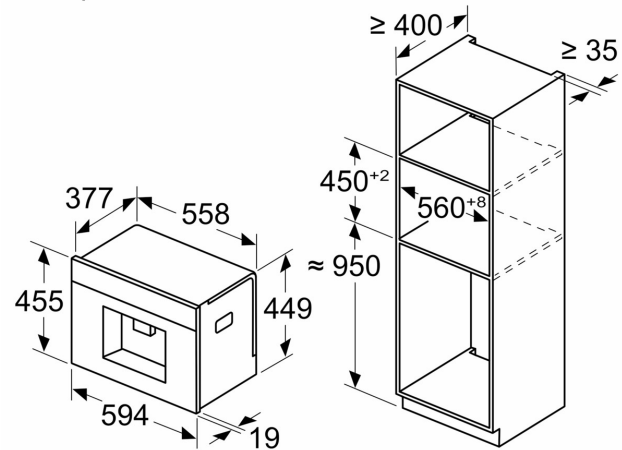

**Серия 8, Кафеавтомат за
вграждане, Черно
CTL9181B0**

Измерване в mm

A: 7,5 mm

Измерване в mm

Контейнерите за зърна и вода се изваждат отпред
Препоръчителна височина на монтаж
950–1450 mm

Измерване в mm

Контейнерите за зърна и вода се изваждат отпред
Препоръчителна височина на монтаж
950–1450 mm

Измерване в mm

Ляв ъглови монтаж

Ако използвате 92° ограничител на пантите,
мин. разстояние до стената е само 100 mm

Измерване в mm