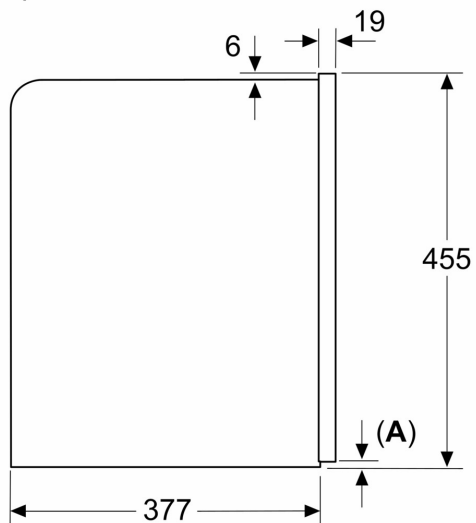

**Серия 8, Кафеавтомат за
вграждане, Черно
CTL9181B0**

Измерване в mm

A: 7,5 mm

Измерване в mm

Контейнерите за зърна и вода се изваждат отпред
Препоръчителна височина на монтаж
950–1450 mm

Измерване в mm

Контейнерите за зърна и вода се изваждат отпред
Препоръчителна височина на монтаж
950–1450 mm

Измерване в mm

Ляв ъглови монтаж

Ако използвате 92° ограничител на пантите,
мин. разстояние до стената е само 100 mm

Измерване в mm