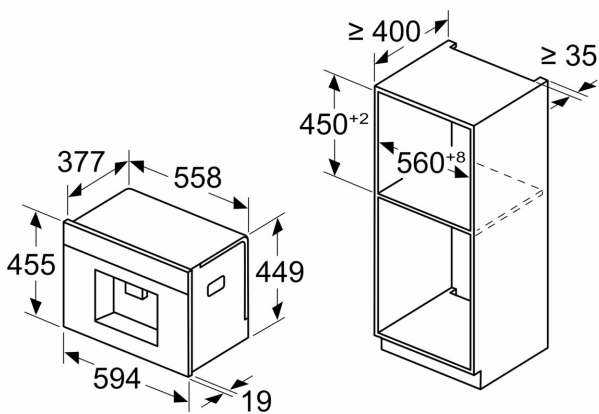

**Серия 8, Кафеавтомат за
вграждане, Черно
CTL9181B0**

Измерване в mm

A: 7,5 mm

Измерване в mm

Контейнерите за зърна и вода се изваждат отпред
Препоръчителна височина на монтаж
950–1450 mm

Измерване в mm

Контейнерите за зърна и вода се изваждат отпред
Препоръчителна височина на монтаж
950–1450 mm

Измерване в mm

Ляв ъглови монтаж

Ако използвате 92° ограничител на пантите,
мин. разстояние до стената е само 100 mm

Измерване в mm