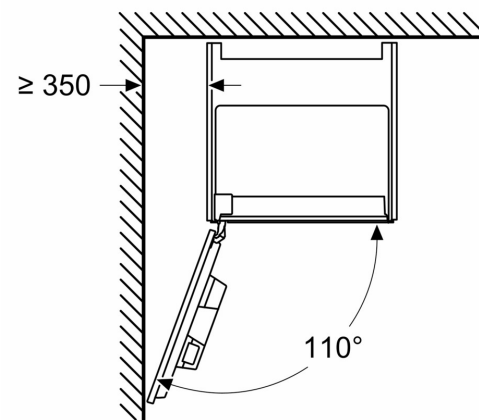

**Серия 8, Кафеавтомат за
вграждане, Черно
CTL9181B0**

Измерване в mm

A: 7,5 mm

Измерване в mm

Контейнерите за зърна и вода се изваждат отпред
Препоръчителна височина на монтаж
950–1450 mm

Измерване в mm

Контейнерите за зърна и вода се изваждат отпред
Препоръчителна височина на монтаж
950–1450 mm

Измерване в mm

Ляв ъглови монтаж

Ако използвате 92° ограничител на пантите,
мин. разстояние до стената е само 100 mm

Измерване в mm